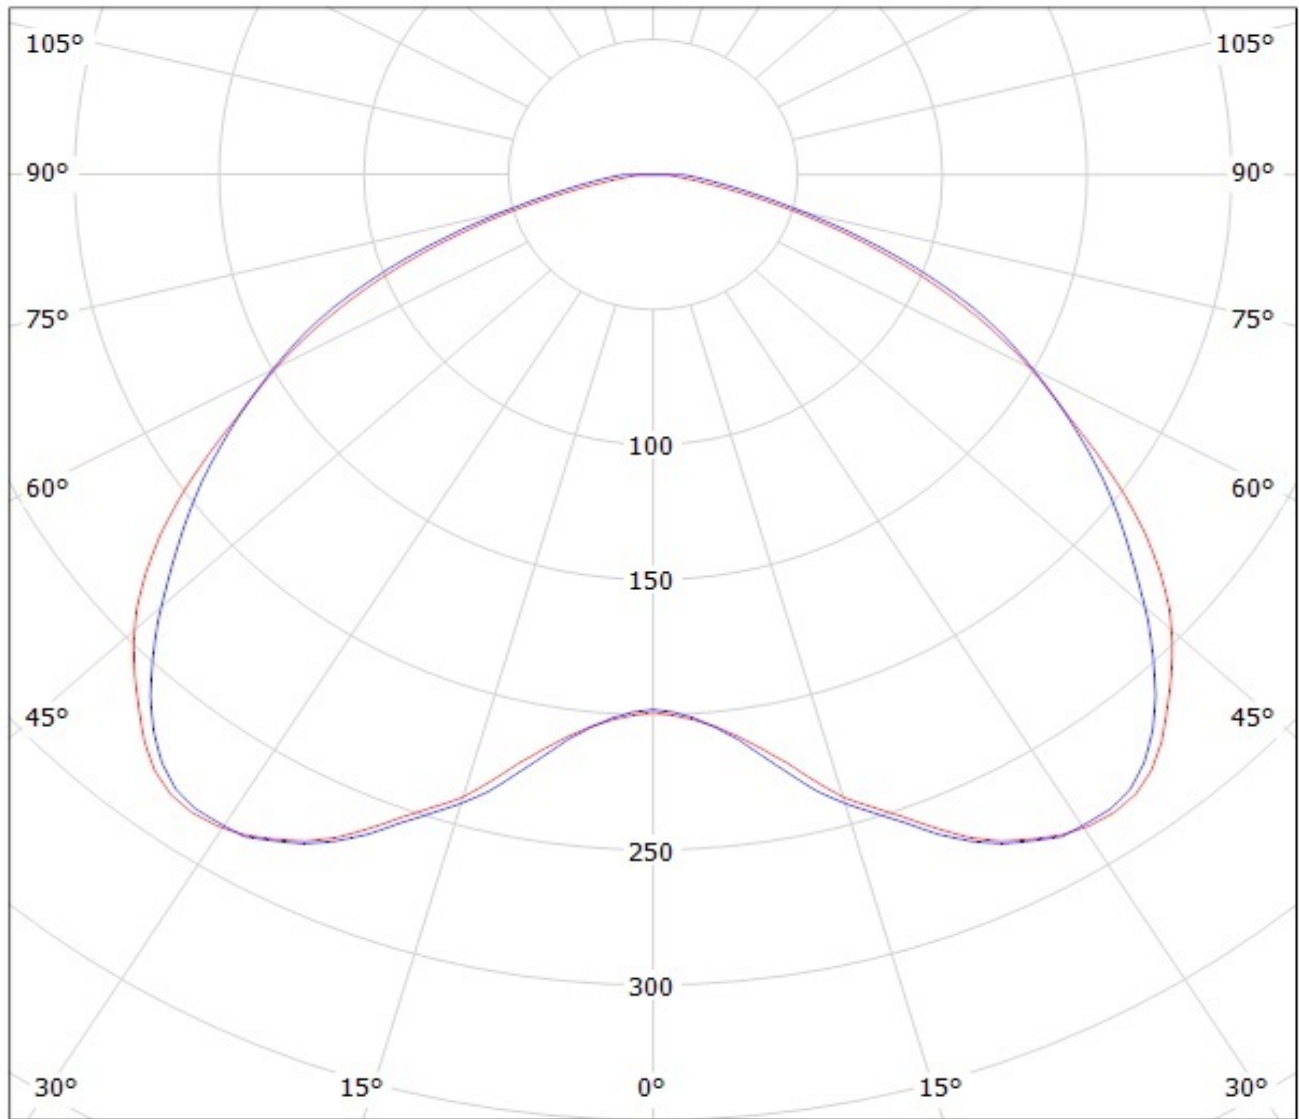

cd/klm

— C0 - C180

— C90 - C270

SIMULATED

Ledil Oy C11252_Strada-C2-XP C11252_Strada-C2-XP / LDC (Polar)

Luminaire: Ledil Oy C11252_Strada-C2-XP C11252_Strada-C2-XP
Lamps: 1 x Cree XP-E (White)

cd/klm

— C0 - C180