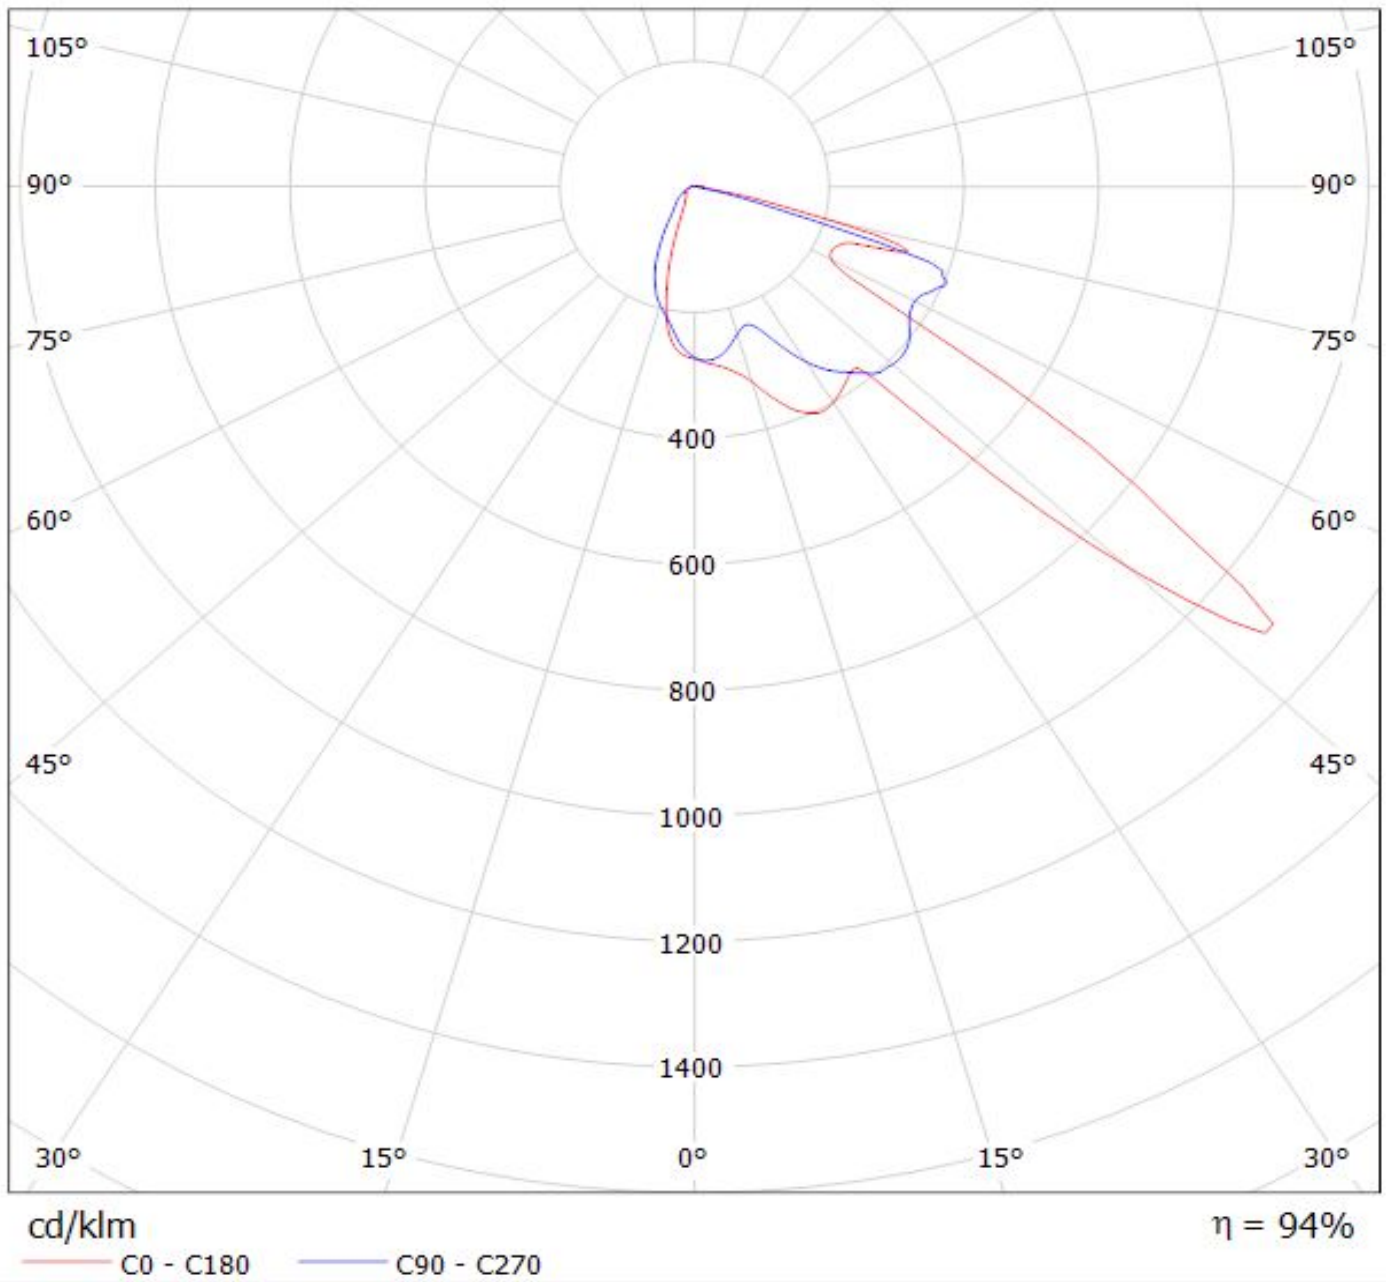

Luminaire: Ledil C13858_STRADA_2x2_XW_(XP-E)
Lamps: 1 x XP-E_337.15lm@250mA_P=8W_I=0.2499A

cd/klm

— C0 - C180 — C90 - C270

η = 94%

Luminaire: LEDiL Oy C14116_STRADA-2X2-PX_(XP-E)
Lamps: 1 x Cree_XP-E_2x2_(XPEWHT-L1-3C0-Q5-0-06)
_305.07lm@250mA_CCT=5434K_P=3.06902W_I=249.9mA