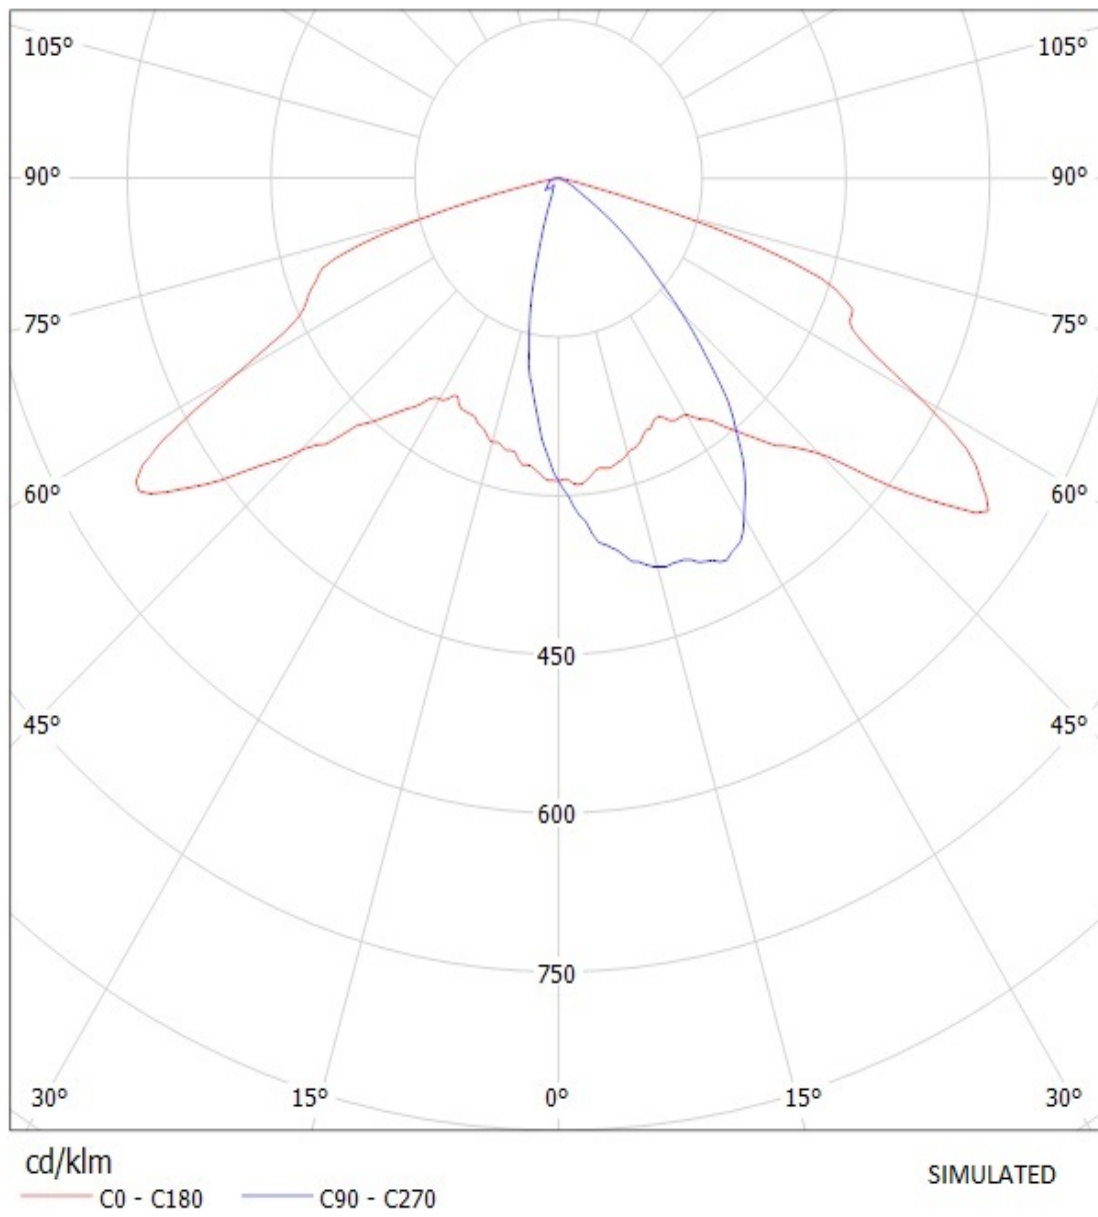

Ledil Oy C11918_Strada-T-6x1-DNW-XP C11918_Strada-T-6x1-DNW-XP / LDC (Polar)

Luminaire: Ledil Oy C11918_Strada-T-6x1-DNW-XP C11918_Strada-T-6x1-DNW-XP
Lamps: 1 x LED Module