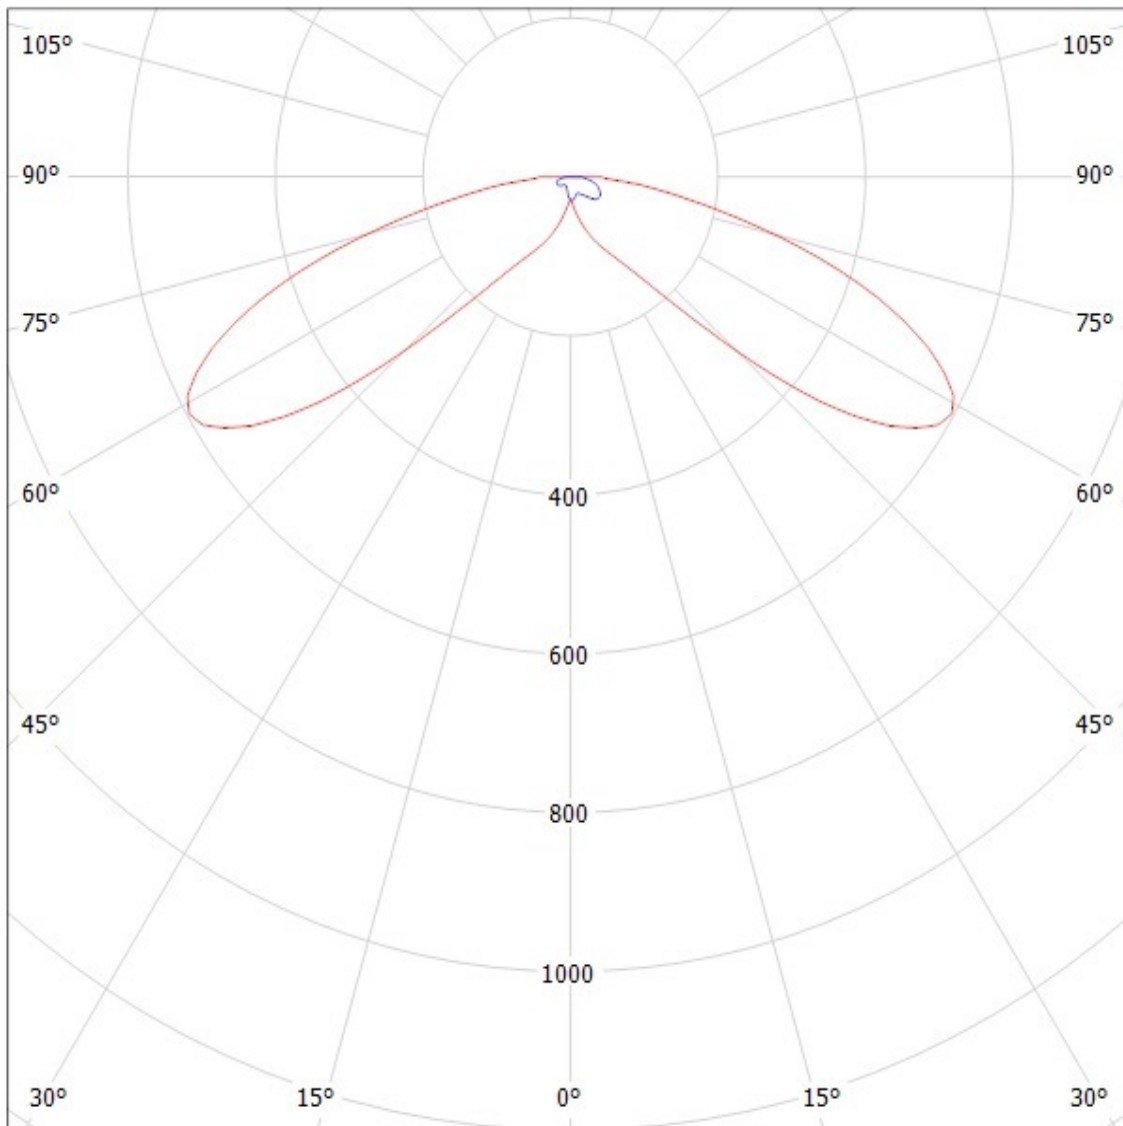

Luminaire: Ledil Oy C11415_Strada-T-DN-XP C11415_Strada-T-DN-XP

Lamps: 1 x Cree XP-E (White)

cd/klm

— C0 - C180

— C90 - C270

SIMULATED

Ledil Oy C11425_Strada-T-DW-XP C11425_Strada-T-DW-XP / LDC (Polar)

Luminaire: Ledil Oy C11425_Strada-T-DW-XP C11425_Strada-T-DW-XP
Lamps: 1 x Cree XP-E (White)