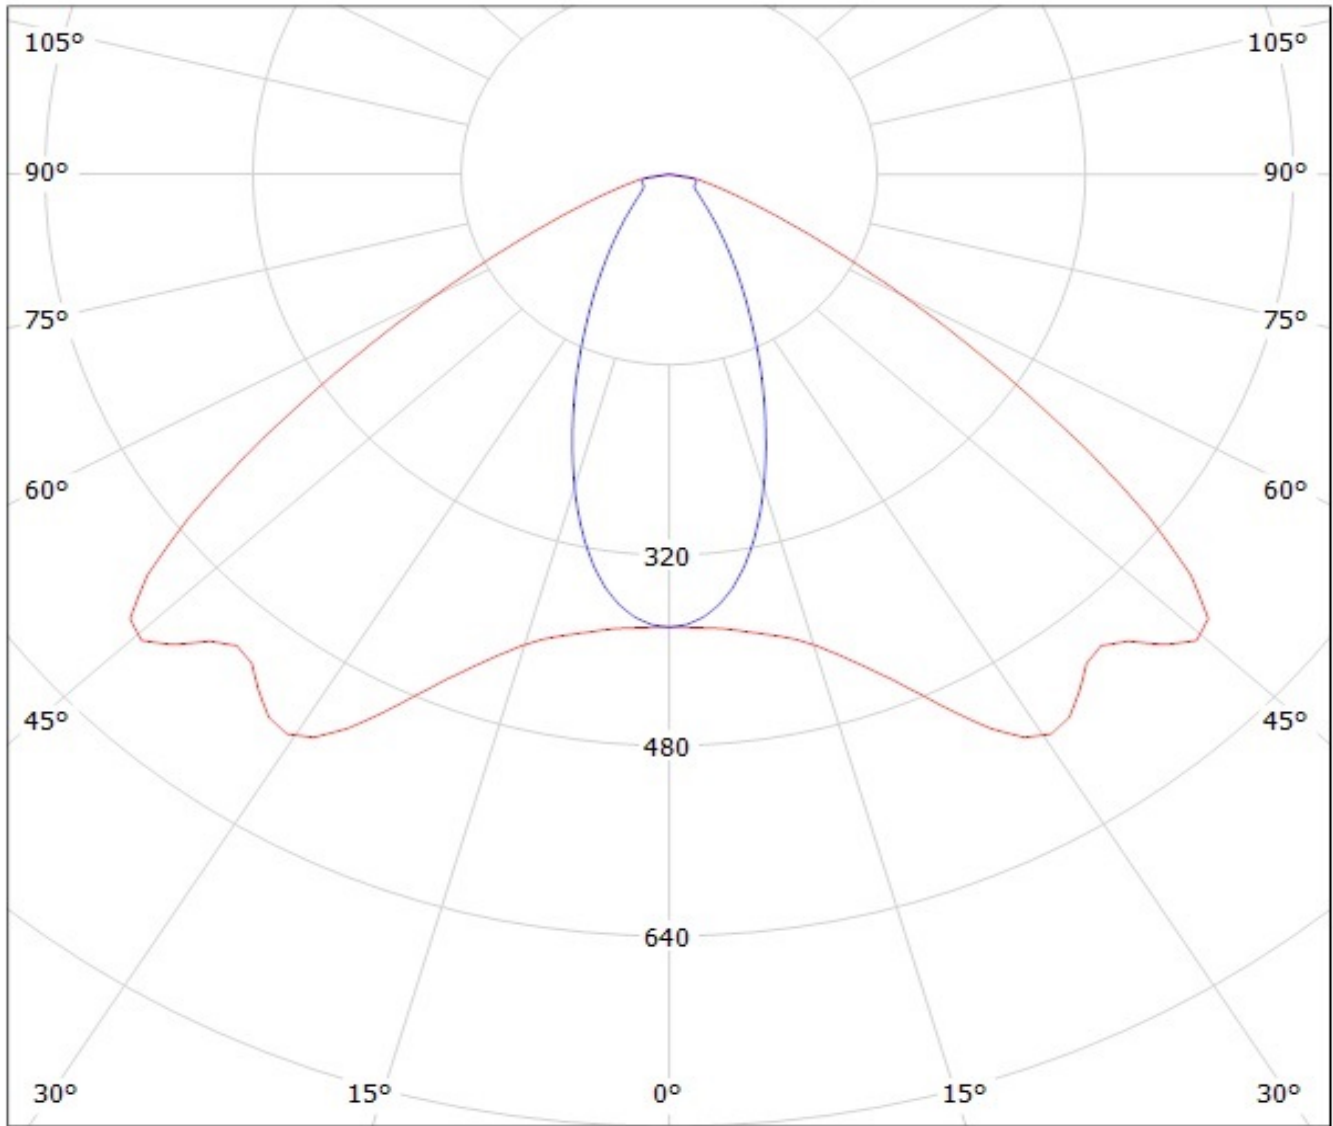

cd/klm

— C0 - C180

— C90 - C270

SIMULATED

Ledil Oy C10926_Strada-B-XP C10926_Strada-B-XP / LDC (Polar)

Luminaire: Ledil Oy C10926_Strada-B-XP C10926_Strada-B-XP
Lamps: 1 x Cree XP-E (white)

cd/klm

— C0 - C180