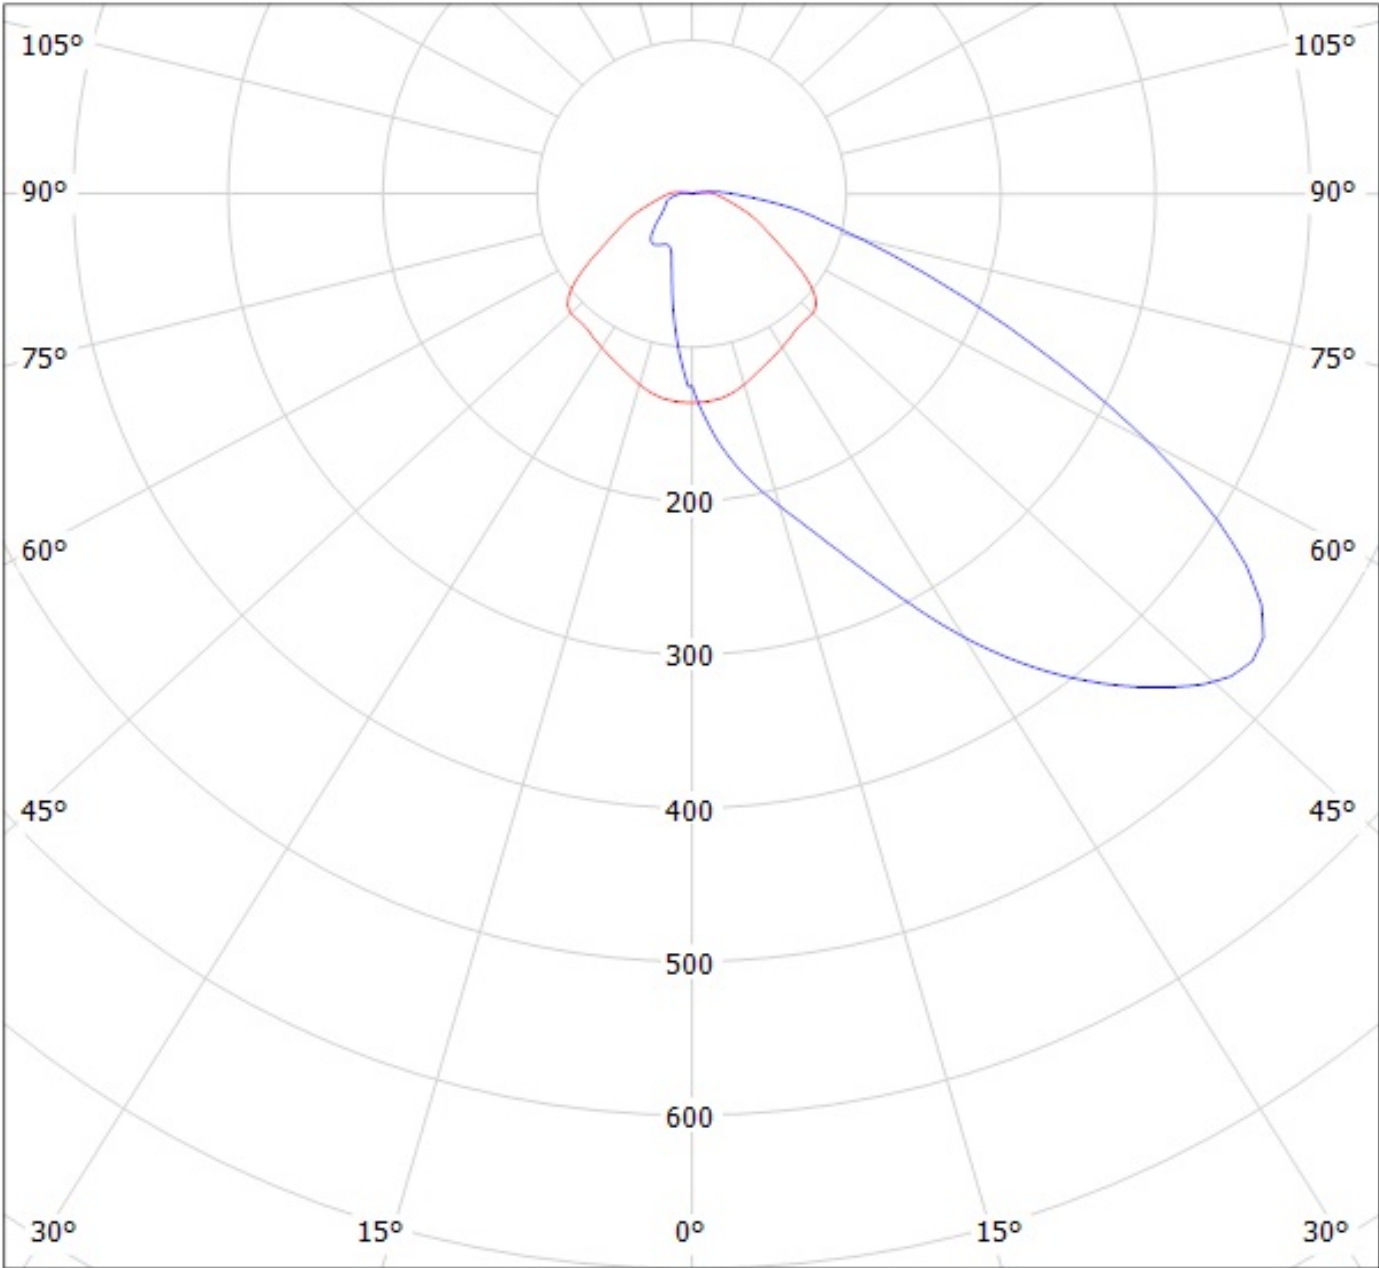

Luminaire: Ledil Oy C12049_Strada-FT-XP C12049_Strada-FT-XP

Lamps: 1 x Cree XP-E