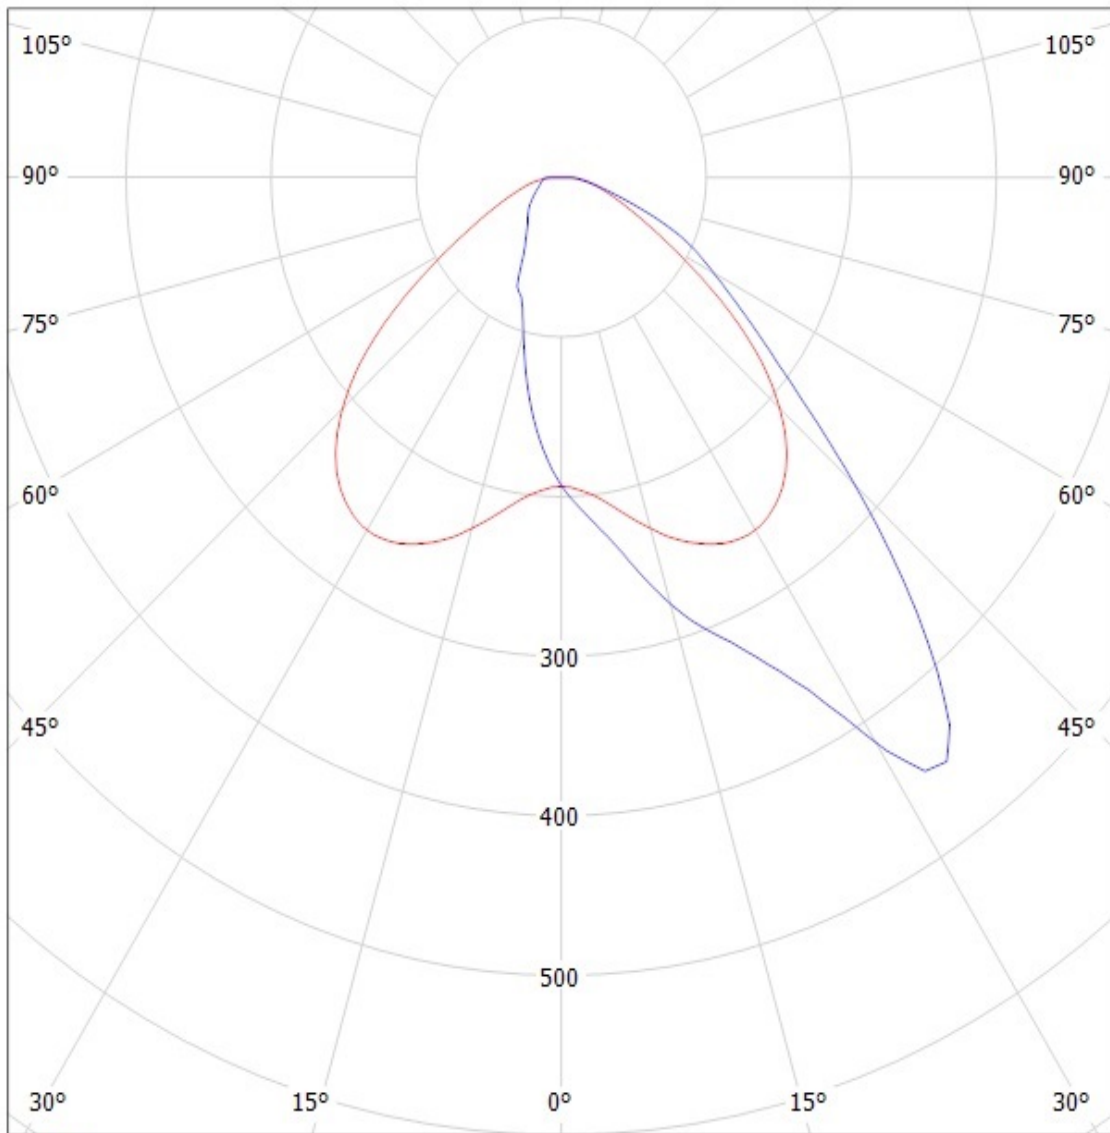

Ledil Oy CA11817_Strada-SQ-T-DN-XP-TAPE CA11817_Strada-SQ-T-DN-XP-TAPE / LDC (Polar)

Luminaire: Ledil Oy CA11817_Strada-SQ-T-DN-XP-TAPE CA11817_Strada-SQ-T-DN-XP-TAPE
Lamps: 1 x Cree XP-E (White)

cd/klm

— C0 - C180 — C90 - C270

SIMULATED