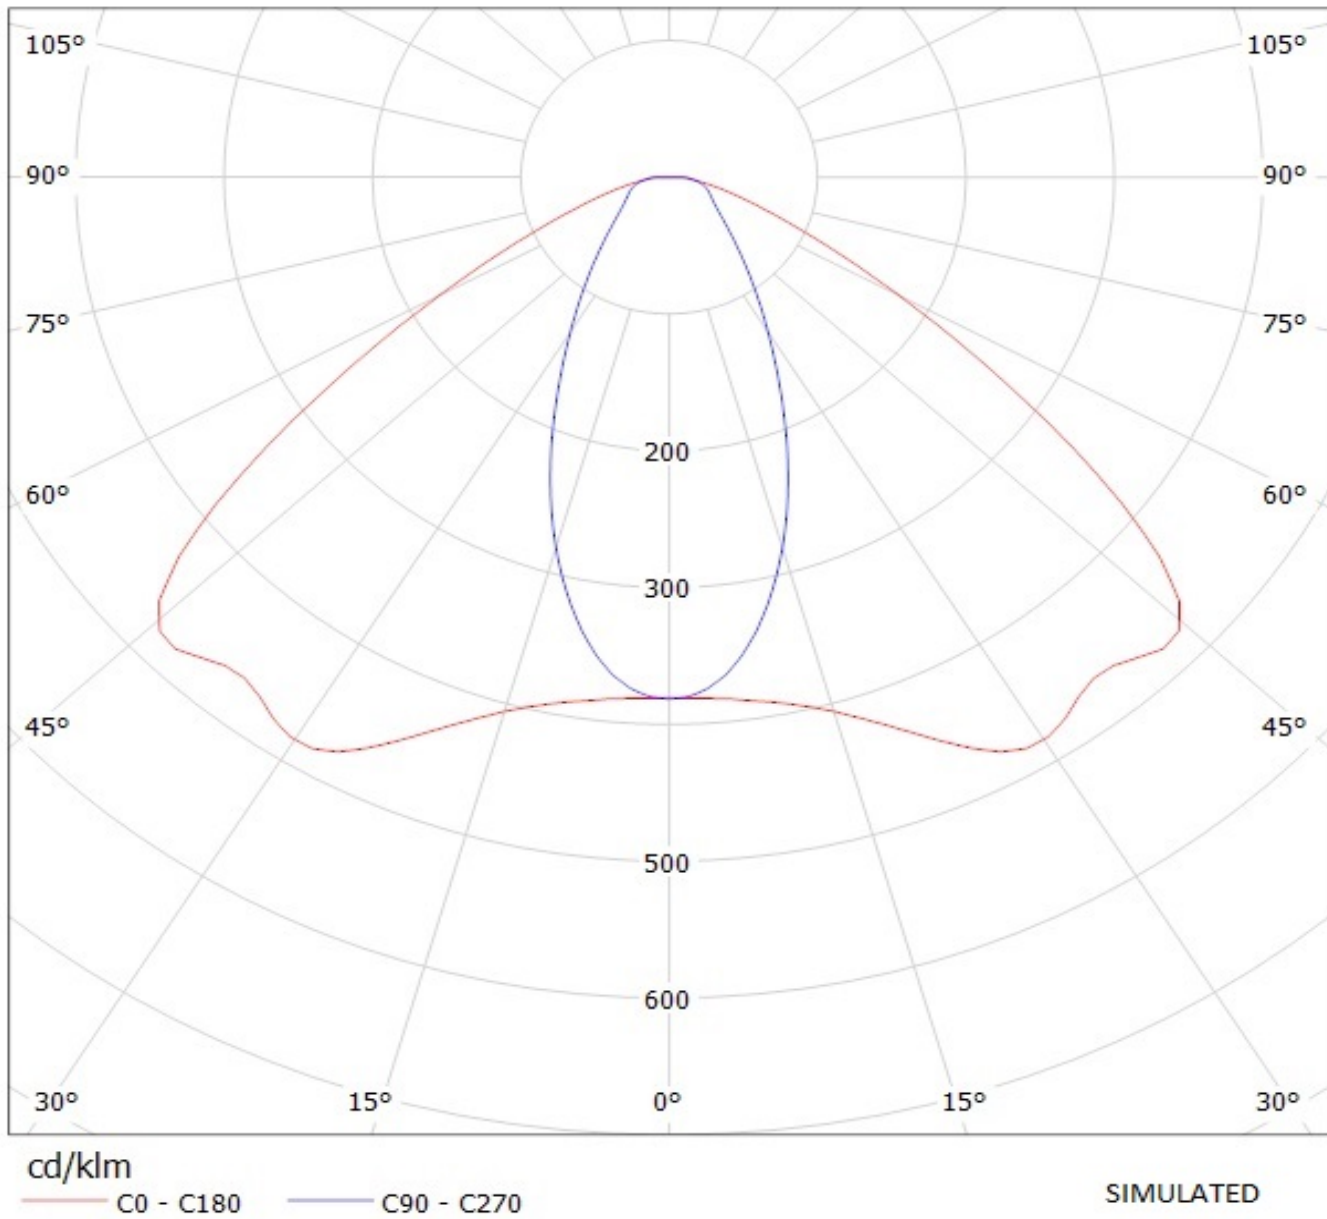

Ledil Oy C10949_Strada-B2-XP C10949_Strada-B2-XP / LDC (Polar)

Luminaire: Ledil Oy C10949_Strada-B2-XP C10949_Strada-B2-XP
Lamps: 1 x Cree XP-E (White)