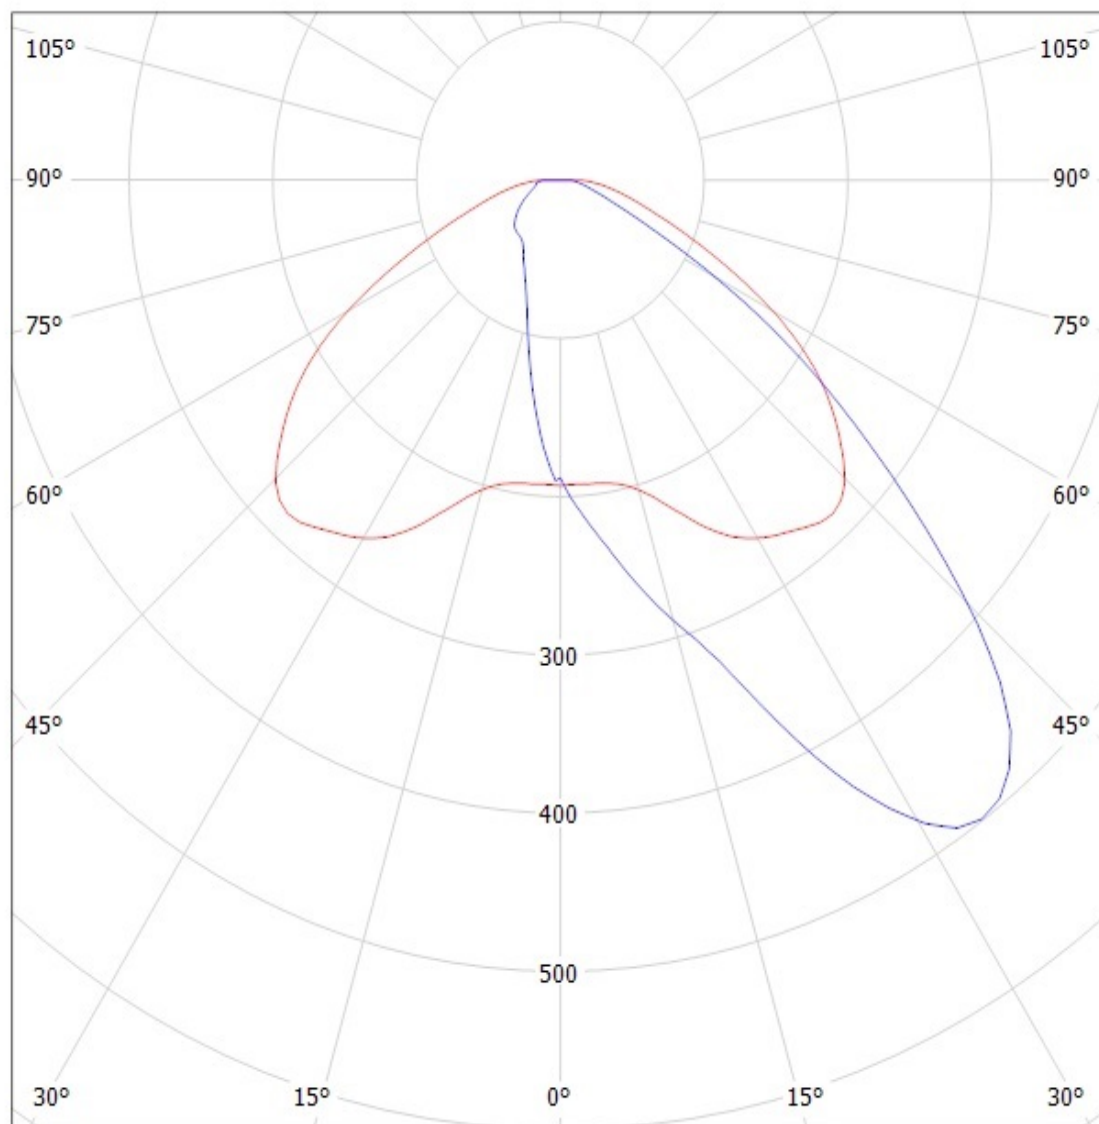

Ledil Oy C11415_Strada-T-DN-XP C11415_Strada-T-DN-XP / LDC (Polar)

Luminaire: Ledil Oy C11415_Strada-T-DN-XP C11415_Strada-T-DN-XP

Lamps: 1 x Cree XP-E (White)

cd/klm

— C0 - C180 — C90 - C270

SIMULATED