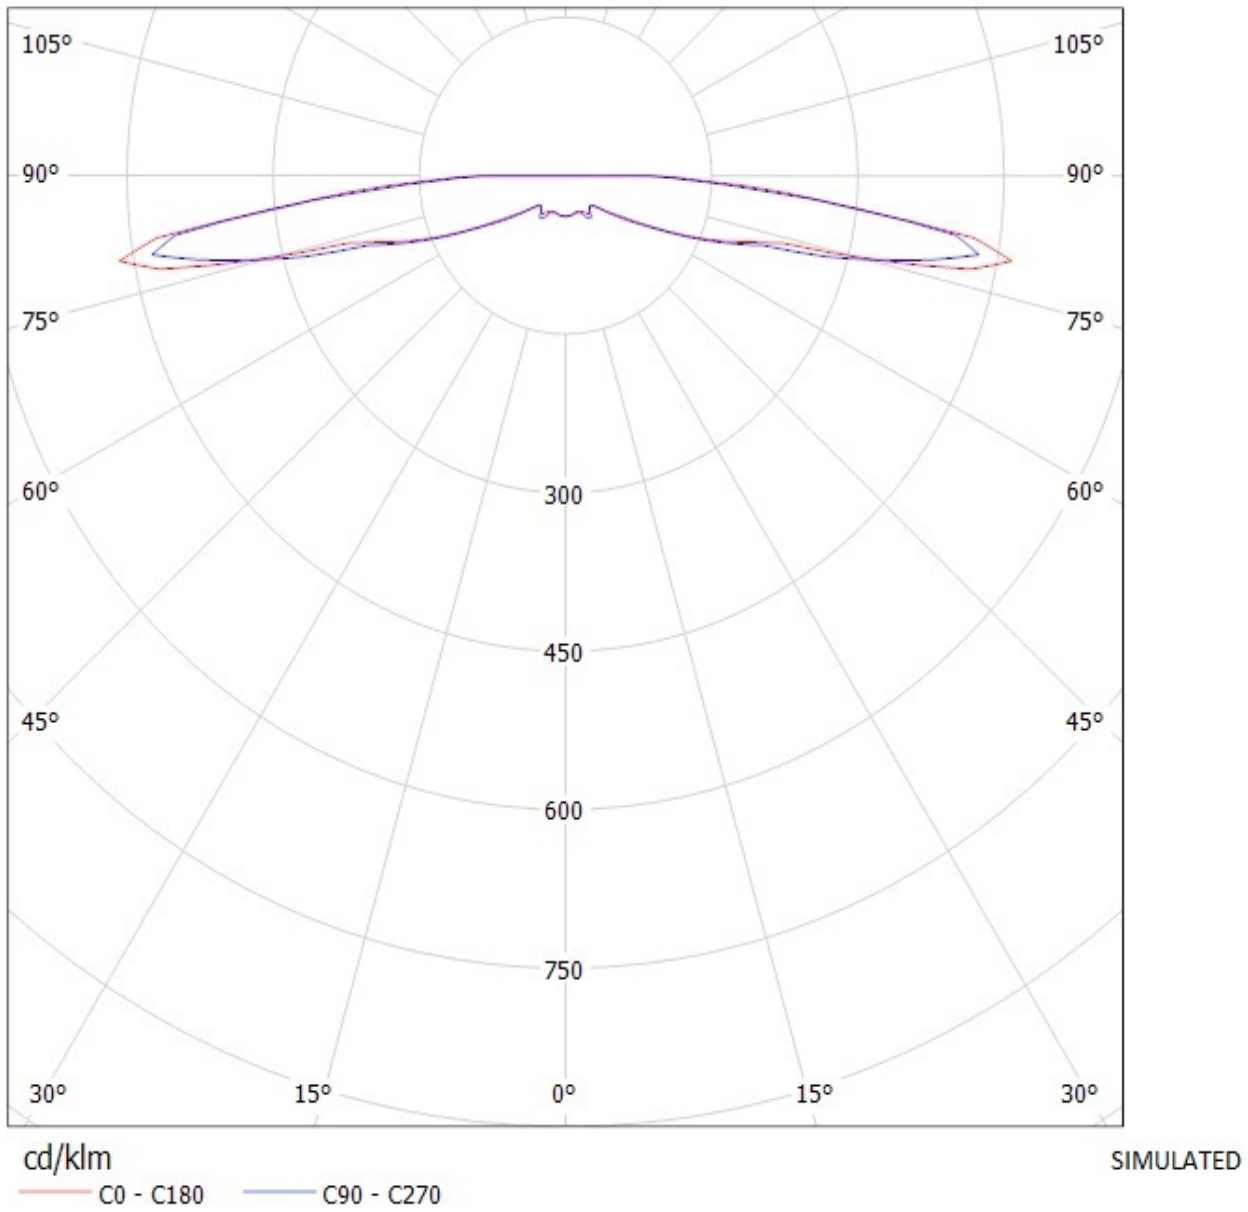

Ledil Oy C11249_Strada-S-XP C11249_Strada-S-XP / LDC (Polar)

Luminaire: Ledil Oy C11249_Strada-S-XP C11249_Strada-S-XP
Lamps: 1 x Cree XP-E (White)