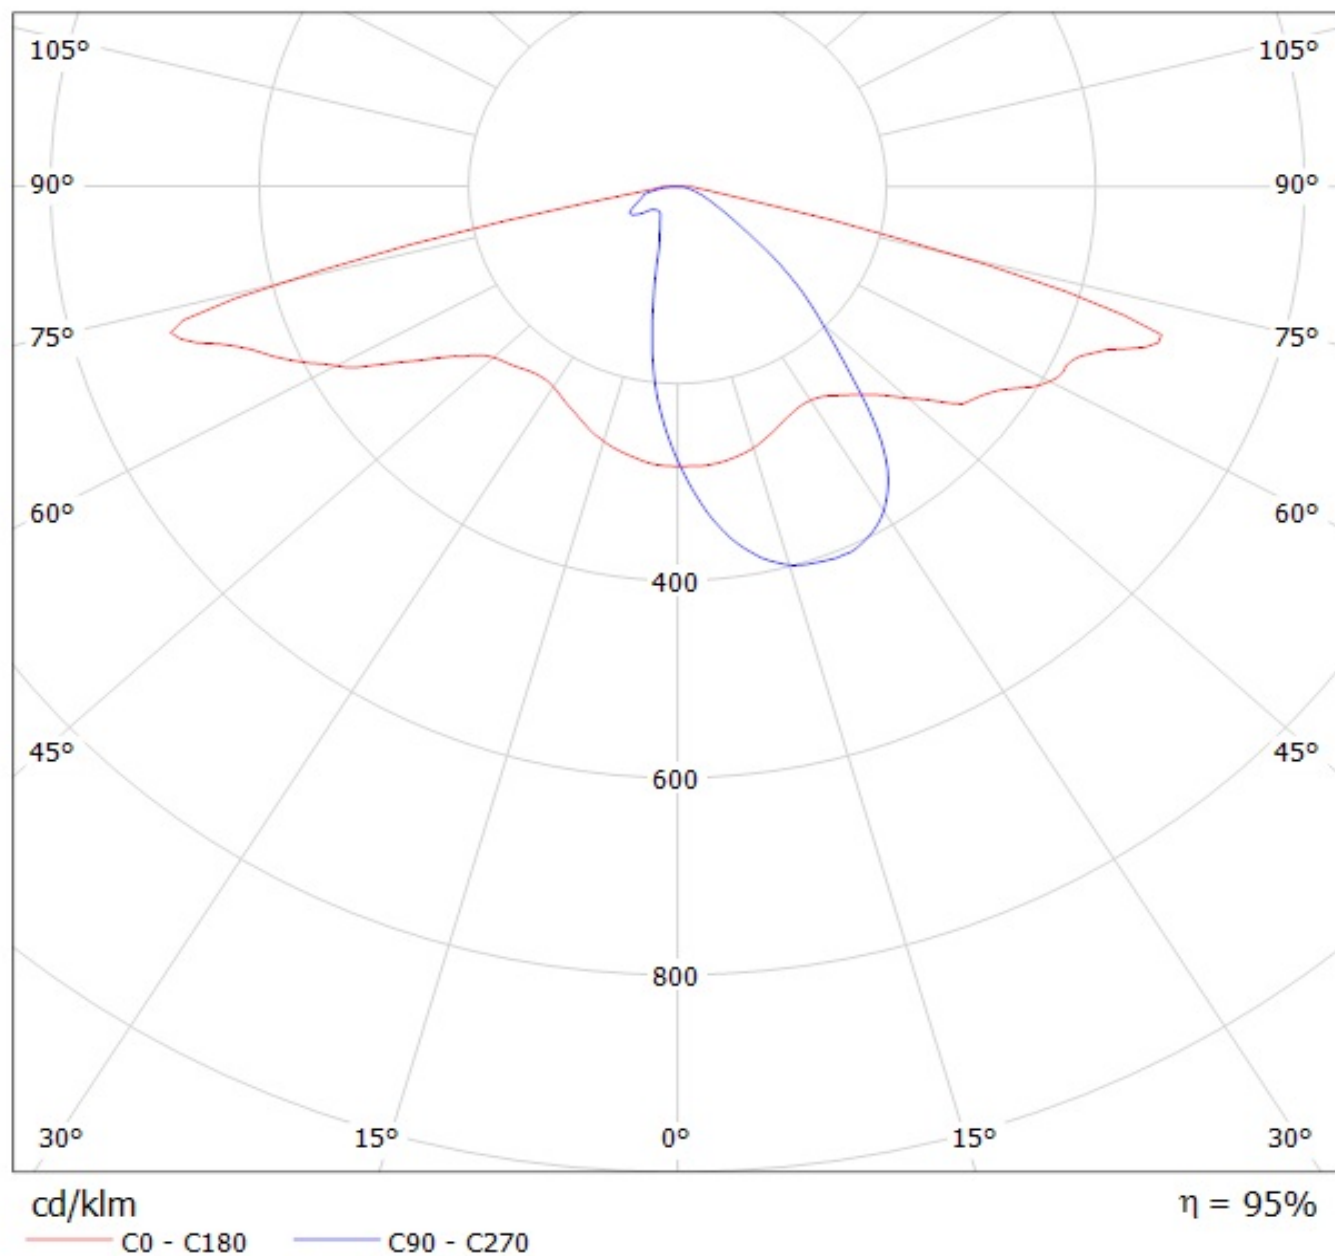

cd/klm

— C0 - C180 — C90 - C270

SIMULATED

Luminaire: Ledil Oy C12049_Strada-FT-XP C12049_Strada-FT-XP

Lamps: 1 x Cree XP-E

Luminaire: Ledil Oy CA12087-Strada-FW-Tape-XP
Lamps: 1 x Cree XP-E 74,6lm 250mA

Luminaire: LEDIL OY C12449_STRADA-T-6X1-DWC C12449_STRADA-T-6X1-DWC
Lamps: 1 x Cree XP-E_6x1 (391lm) - 4.50 W