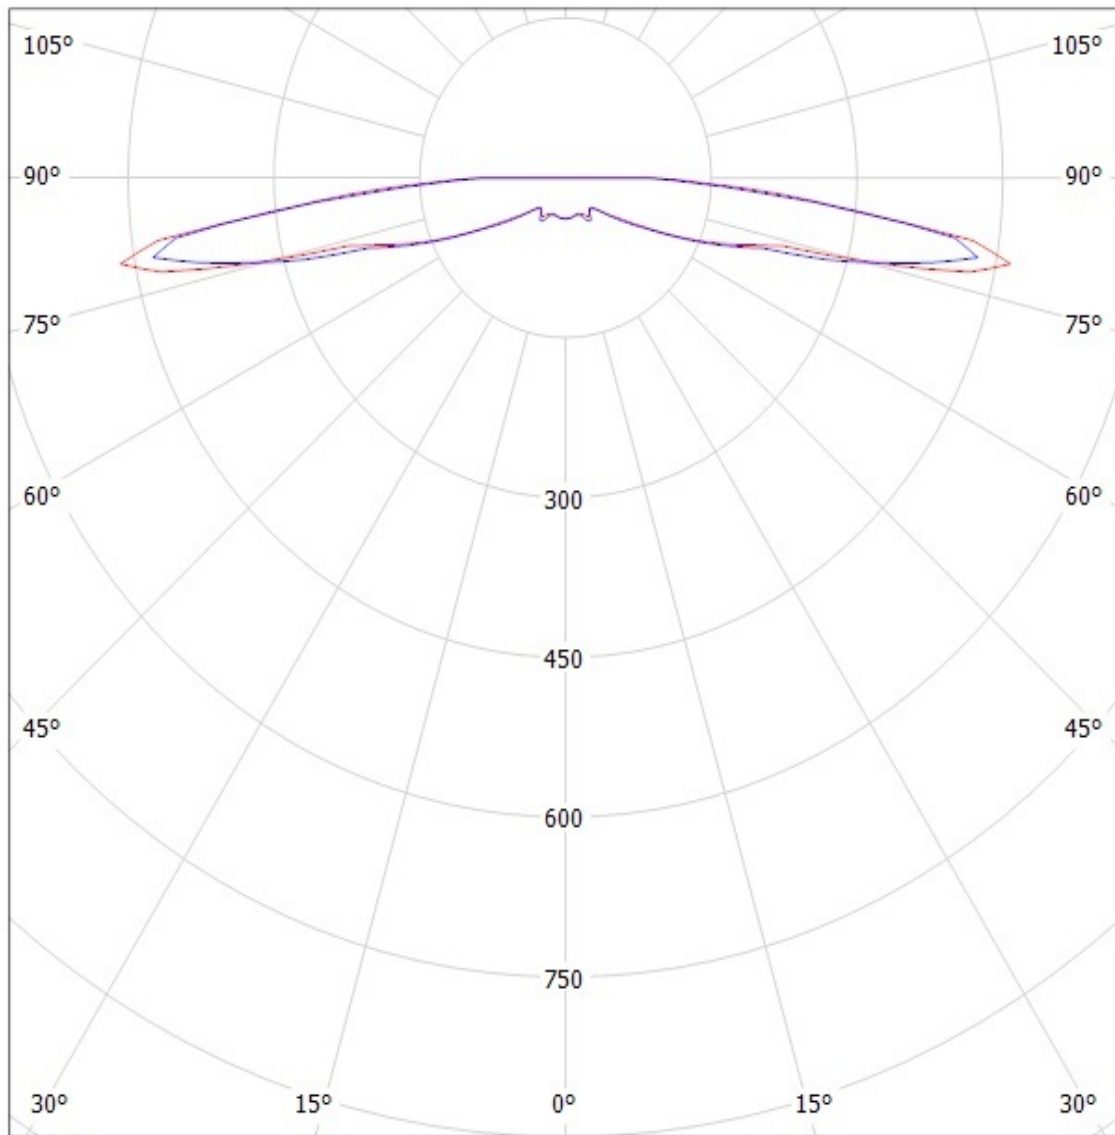

Ledil Oy C11249_Strada-S-XP C11249_Strada-S-XP / LDC (Polar)

Luminaire: Ledil Oy C11249_Strada-S-XP C11249_Strada-S-XP

Lamps: 1 x Cree XP-E (White)

cd/klm

— C0 - C180   — C90 - C270

SIMULATED