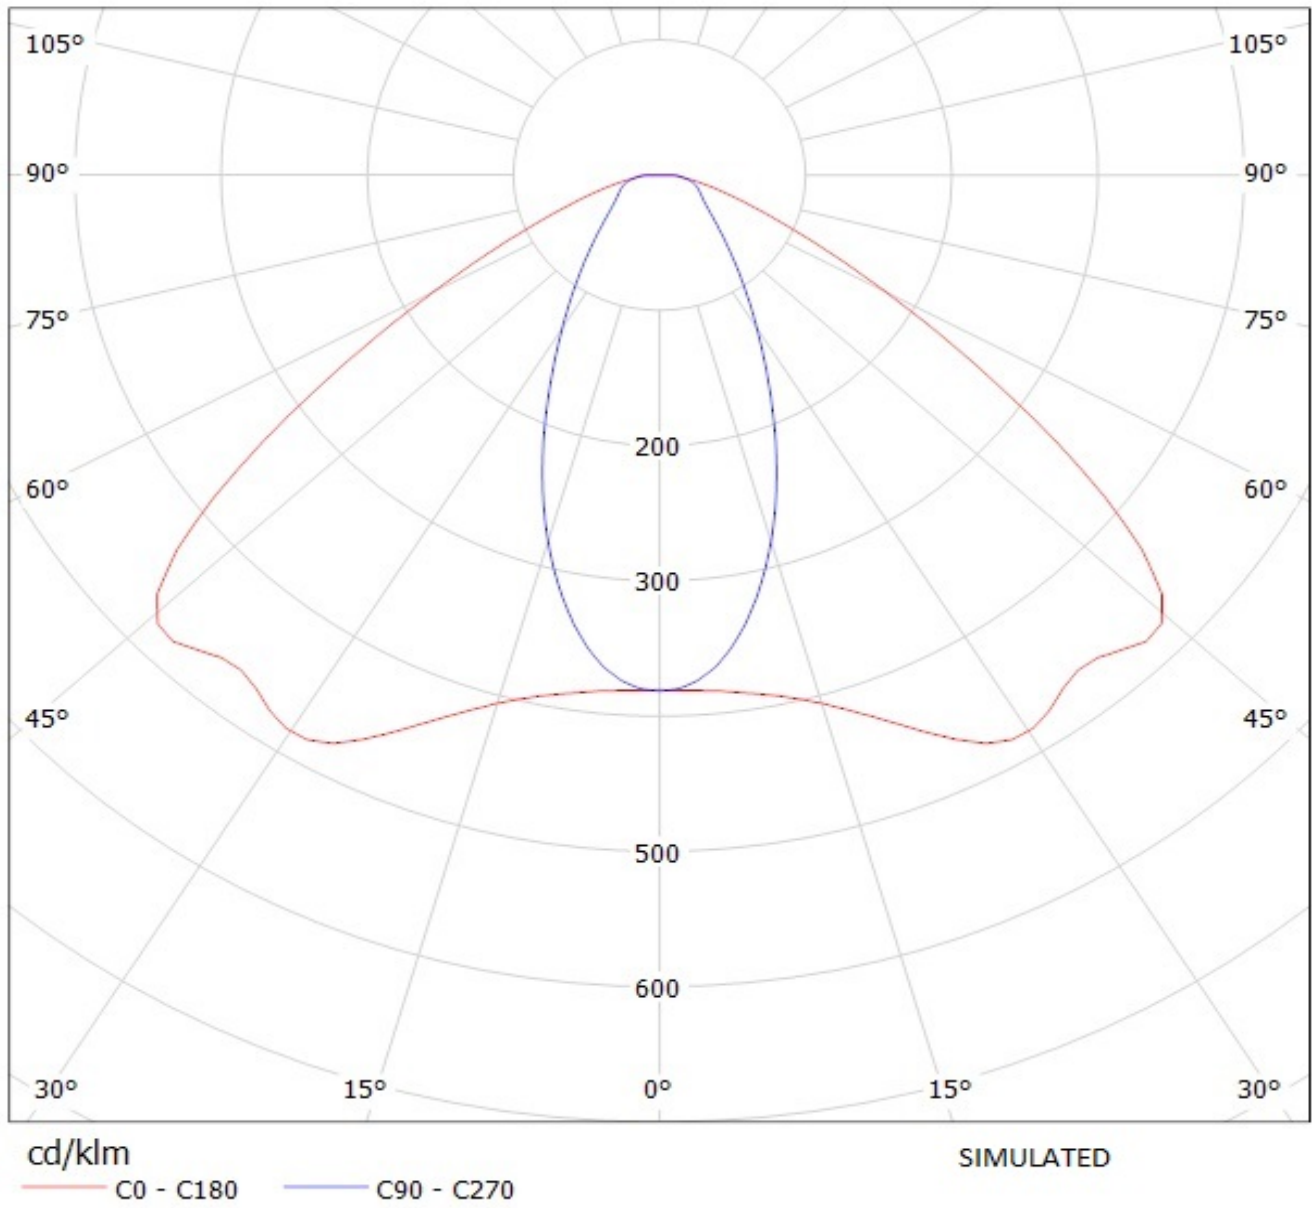

Ledil Oy C10949_Strada-B2-XP C10949_Strada-B2-XP / LDC (Polar)

Luminaire: Ledil Oy C10949_Strada-B2-XP C10949_Strada-B2-XP
Lamps: 1 x Cree XP-E (White)