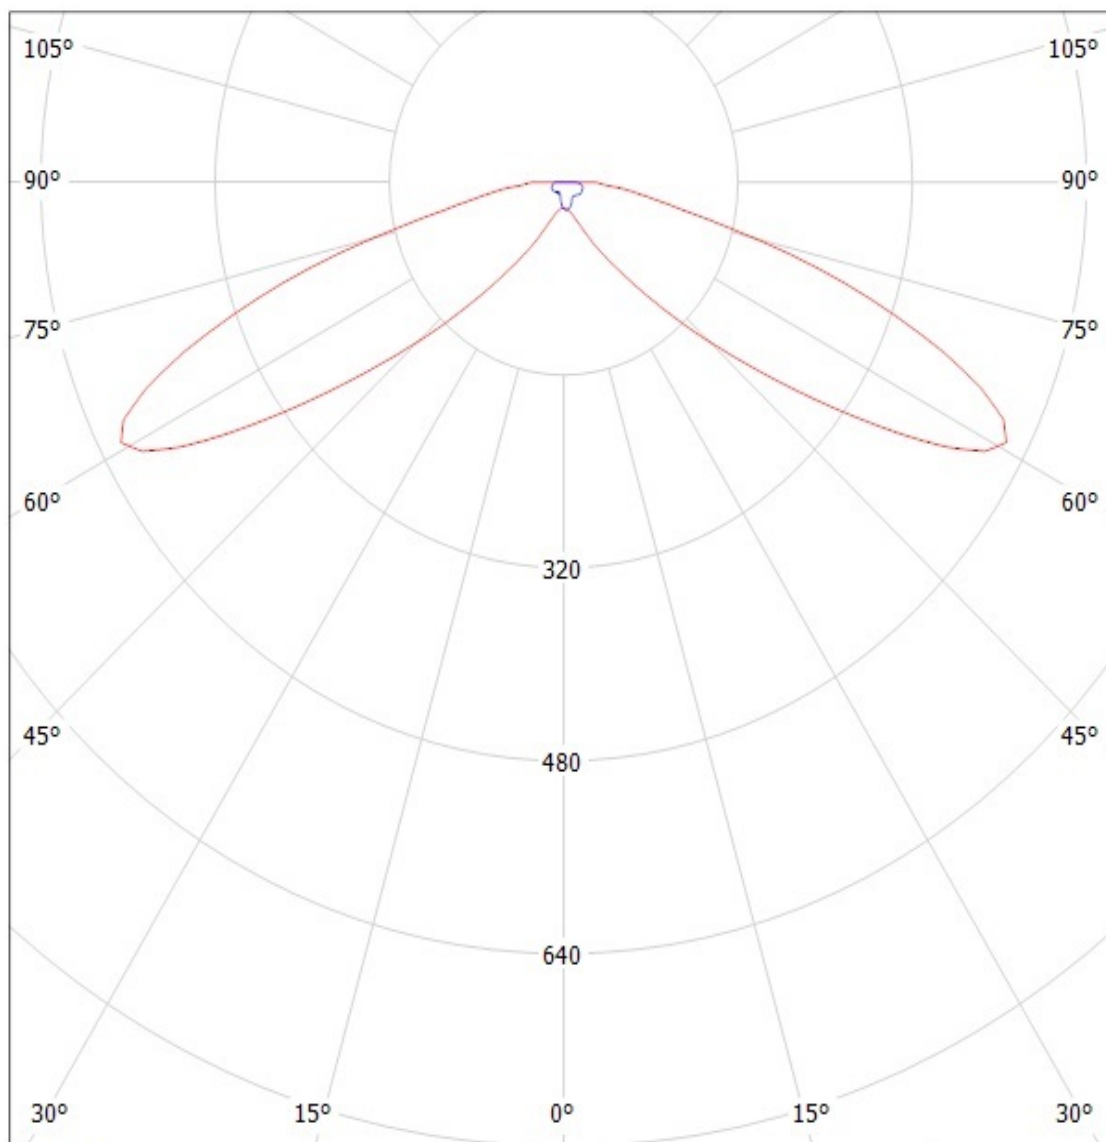

Ledil Oy CA11819_Strada-SQ-T-DW-XP-TAPE CA11819_Strada-SQ-T-DW-XP-TAPE / LDC (Polar)

Luminaire: Ledil Oy CA11819_Strada-SQ-T-DW-XP-TAPE CA11819_Strada-SQ-T-DW-XP-TAPE

Lamps: 1 x Cree XP-E (White)

cd/klm

— C0 - C180 — C90 - C270

SIMULATED