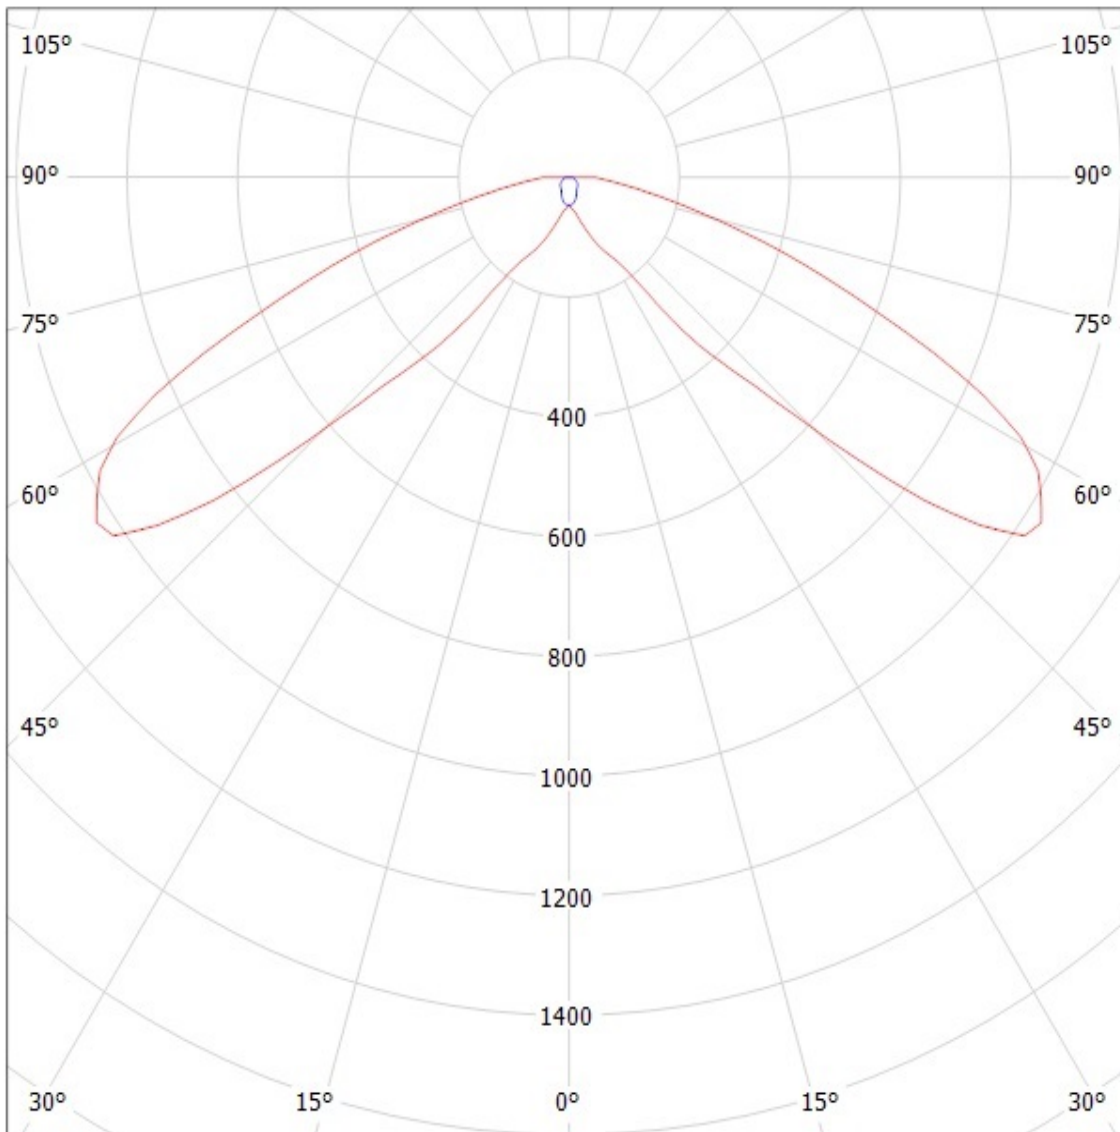

Lamps: 1 x Cree XP-E (White)

cd/klm

— C0 - C180

— C90 - C270

SIMULATED

Ledil Oy C11255_Strada-DW-XP C11255_Strada-DW-XP / LDC (Polar)

Luminaire: Ledil Oy C11255_Strada-DW-XP C11255_Strada-DW-XP
Lamps: 1 x Cree XP-E (White)