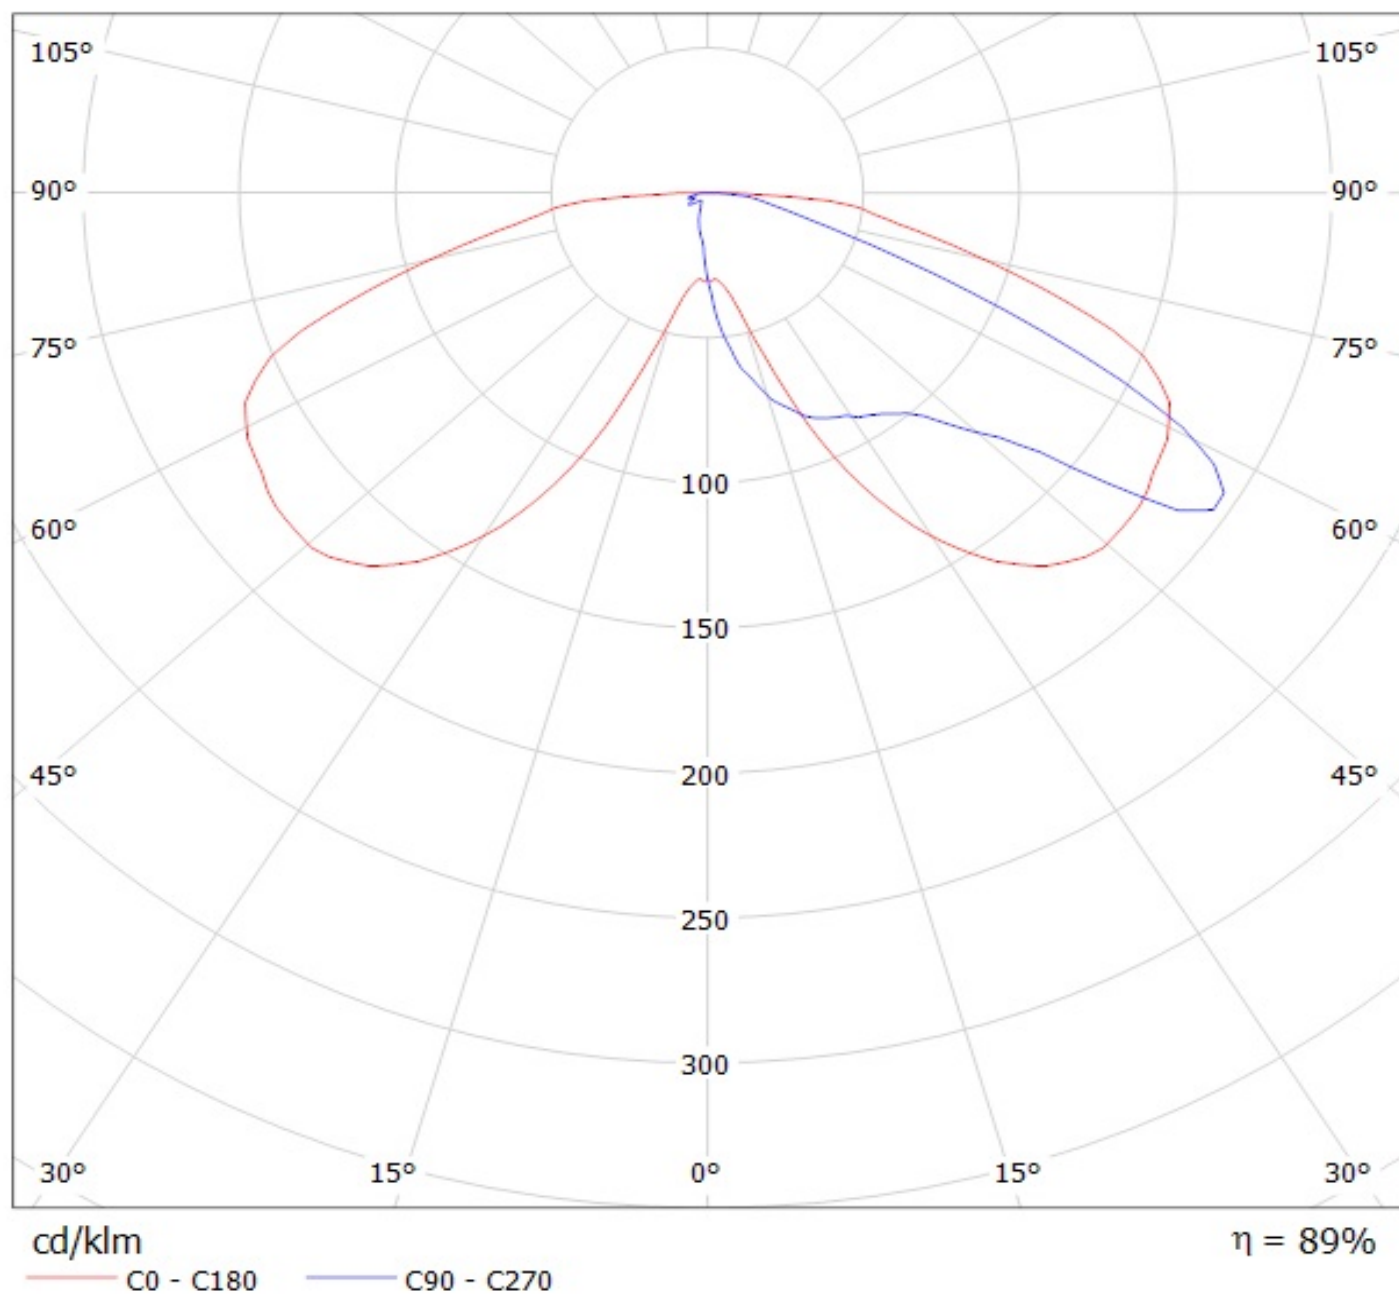

cd/klm

— C0 - C180 — C90 - C270

SIMULATED

Luminaire: Ledil Oy C12049_Strada-FT-XP C12049_Strada-FT-XP

Lamps: 1 x Cree XP-E

Luminaire: Ledil Oy CA12087-Strada-FW-Tape-XP
Lamps: 1 x Cree XP-E 74,6lm 250mA

Luminaire: LEDIL OY C12449_STRADA-T-6X1-DWC C12449_STRADA-T-6X1-DWC
Lamps: 1 x Cree XP-E_6x1 (391lm) - 4.50 W