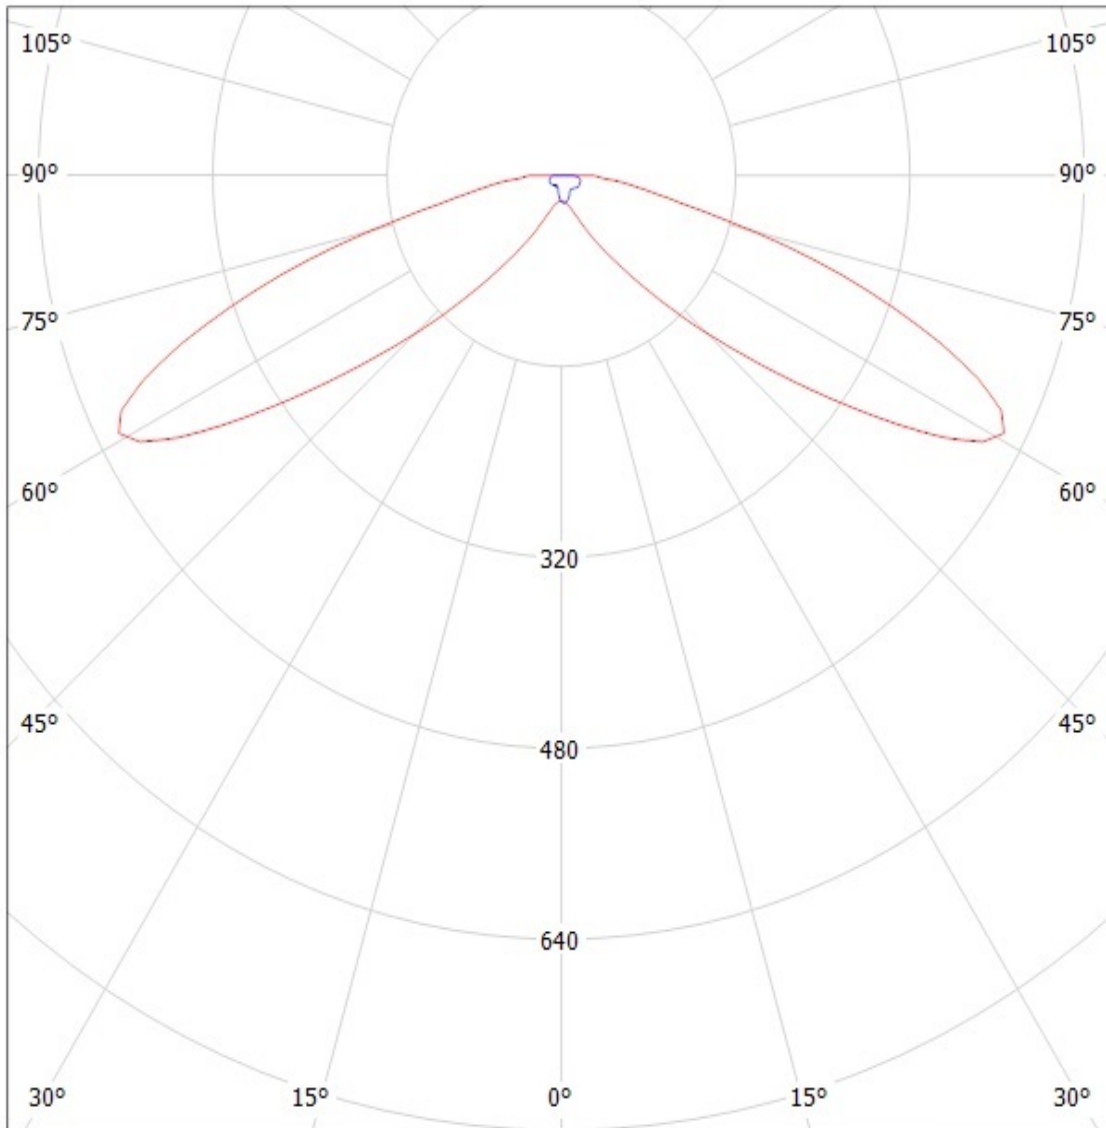

Ledil Oy CA11819_Strada-SQ-T-DW-XP-TAPE CA11819_Strada-SQ-T-DW-XP-TAPE / LDC (Polar)

Luminaire: Ledil Oy CA11819_Strada-SQ-T-DW-XP-TAPE CA11819_Strada-SQ-T-DW-XP-TAPE

Lamps: 1 x Cree XP-E (White)

cd/klm

— C0 - C180 — C90 - C270

SIMULATED